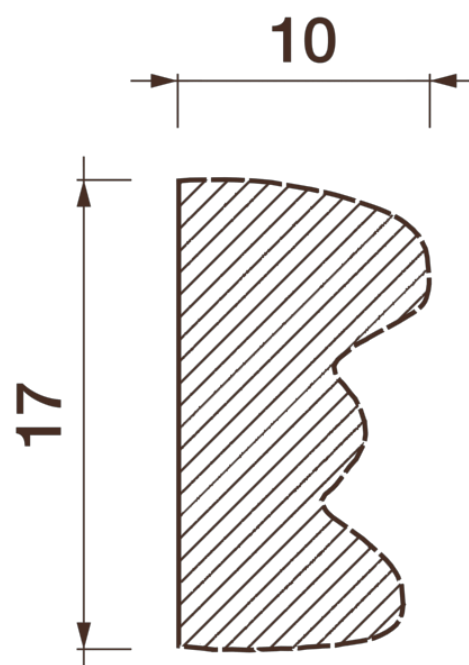

## Порезка Дп-68

Порезка — элемент оформления помещения, который оценит ценитель красоты. С помощью порезки можно провести разделение оттенков и фактур отделочных материалов. Еще можно применить как вставку в потолочный карниз.

# ДИКАРТ

ЗАВОД ГИПСОВОЙ ЛЕПНИНЫ

8 (495) 150-21-95

8 (800) 707-52-95

info@dikart.ru

Высота - 17 мм  
Ширина - 10 мм  
Длина - 1 м.п.  
Материал - гипс