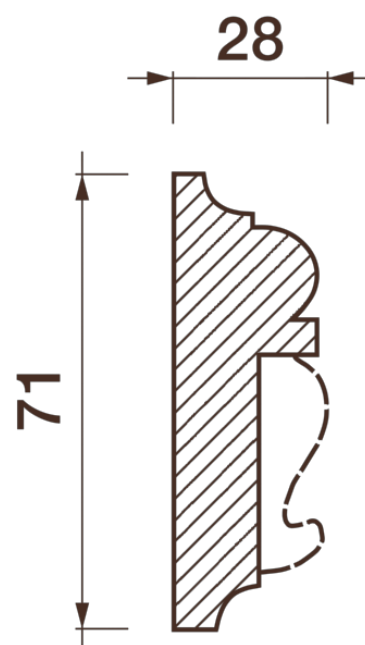

Фриз Дф-186

Гипсовый фриз - декоративный орнамент в виде горизонтальной полосы, прекрасно преобразует интерьер своим дополнением.

ДИКАРТ

ЗАВОД ГИПСОВОЙ ЛЕПНИНЫ

8 (495) 150-21-95

8 (800) 707-52-95

info@dikart.ru

Высота - 71 мм
Ширина - 28 мм
Длина - 1 м.п.
Материал - гипс