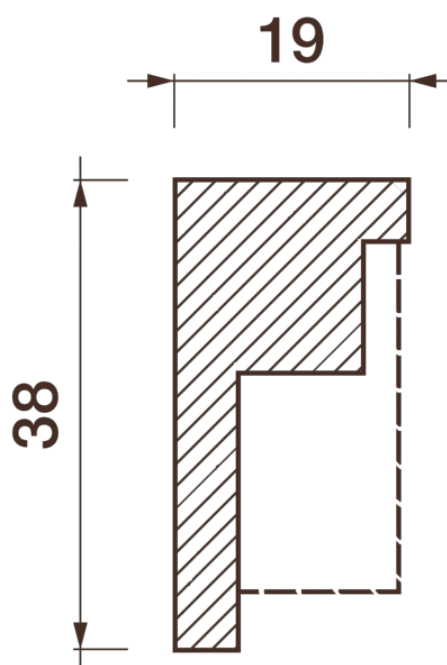

Порезка Дп-56

Порезка — элемент оформления помещения, который оценит ценитель красоты. С помощью порезки можно провести разделение оттенков и фактур отделочных материалов. Еще можно применить как вставку в потолочный карниз.

ДИКАРТ

ЗАВОД ГИПСОВОЙ ЛЕПНИНЫ

8 (495) 150-21-95

8 (800) 707-52-95

info@dikart.ru

Высота - 38 мм
Ширина - 19 мм
Длина - 1 м.п.
Материал - гипс