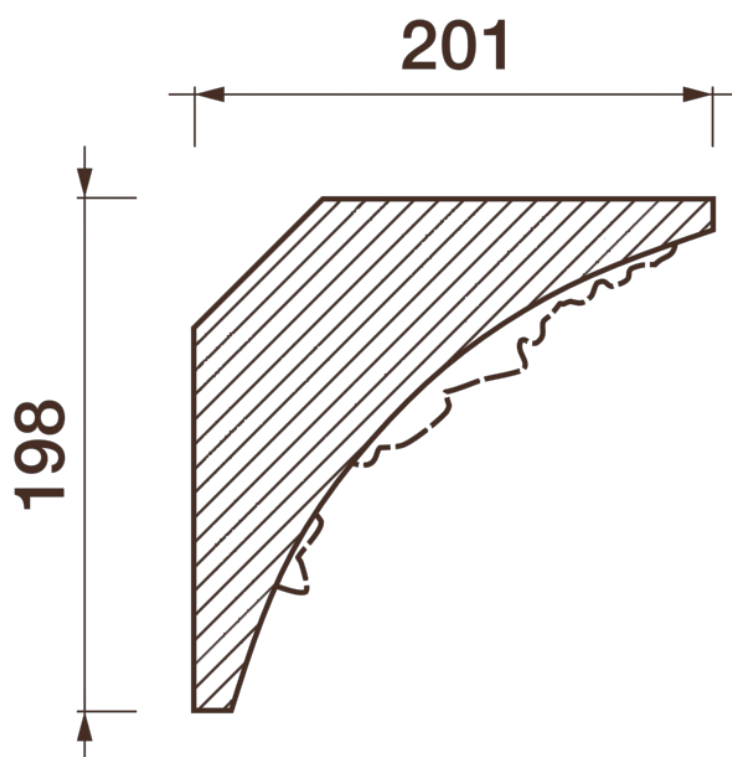

Карниз с рисунком Дк-244

Карниз с орнаментом (рисунком) — идеальные элементы для декорирования помещений в местах стыка вертикальной и горизонтальной поверхности. Придают изящество всему помещению.

ДИКАРТ

ЗАВОД ГИПСОВОЙ ЛЕПНИНЫ

8 (495) 150-21-95

8 (800) 707-52-95

info@dikart.ru

Высота - 198 мм
Глубина - 201 мм
Длина - 1 м.п.
Материал - гипс