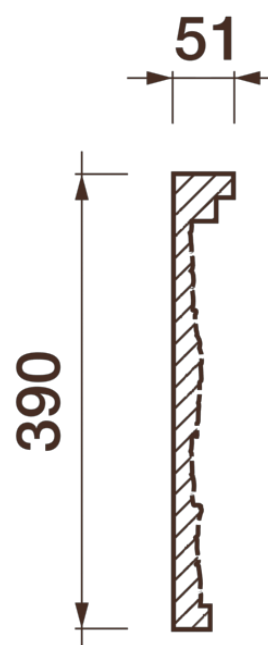

## Фриз Дф-217

Гипсовый фриз - декоративный орнамент в виде горизонтальной полосы, прекрасно преобразует интерьер своим дополнением.

# ДИКАРТ

ЗАВОД ГИПСОВОЙ ЛЕПНИНЫ

8 (495) 150-21-95

8 (800) 707-52-95

info@dikart.ru

Высота - 390 мм  
Ширина - 51 мм  
Длина - 1 м.п.  
Материал - гипс