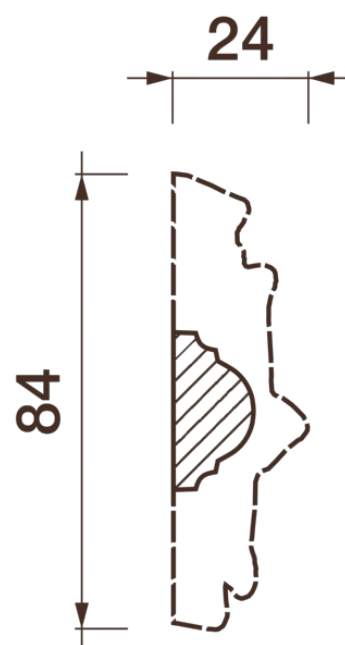

Фриз Дф-165

Гипсовый фриз - декоративный орнамент в виде горизонтальной полосы, прекрасно преобразует интерьер своим дополнением.

ДИКАРТ

ЗАВОД ГИПСОВОЙ ЛЕПНИНЫ

8 (495) 150-21-95

8 (800) 707-52-95

info@dikart.ru

Высота - 84 мм
Ширина - 24 мм
Длина - 1 м.п.
Материал - гипс