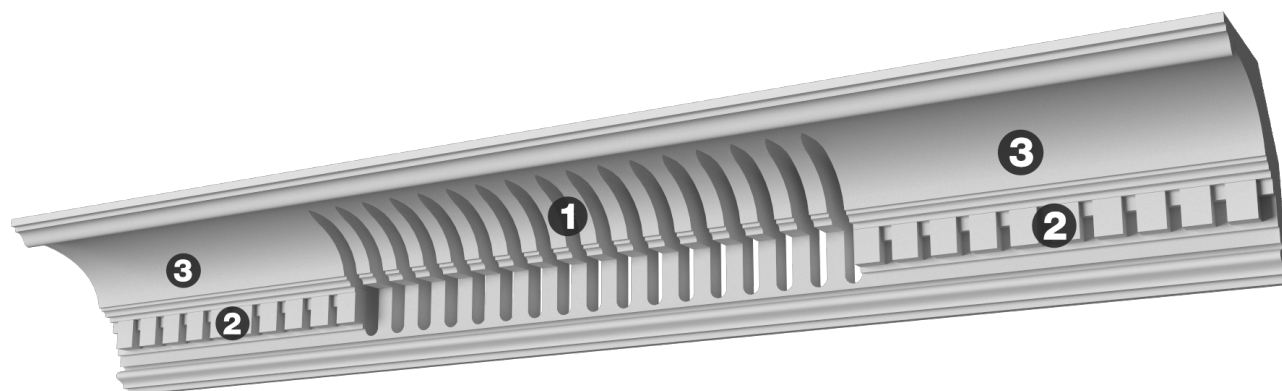

Карниз с рисунком Дк-318

Карниз с орнаментом (рисунком) — идеальные элементы для декорирования помещений в местах стыка вертикальной и горизонтальной поверхности. Придают изящество всему помещению.

ДИКАРТ

ЗАВОД ГИПСОВОЙ ЛЕПНИНЫ

8 (495) 150-21-95

8 (800) 707-52-95

info@dikart.ru

- ❶ Дк-315 (150Нх170мм)
- ❷ Дп-56 (37Нх18мм)
- ❸ КТ-399 (150Нх170мм)

Высота - 150 мм
Глубина - 170 мм
Длина - 1 м.п.
Материал - гипс