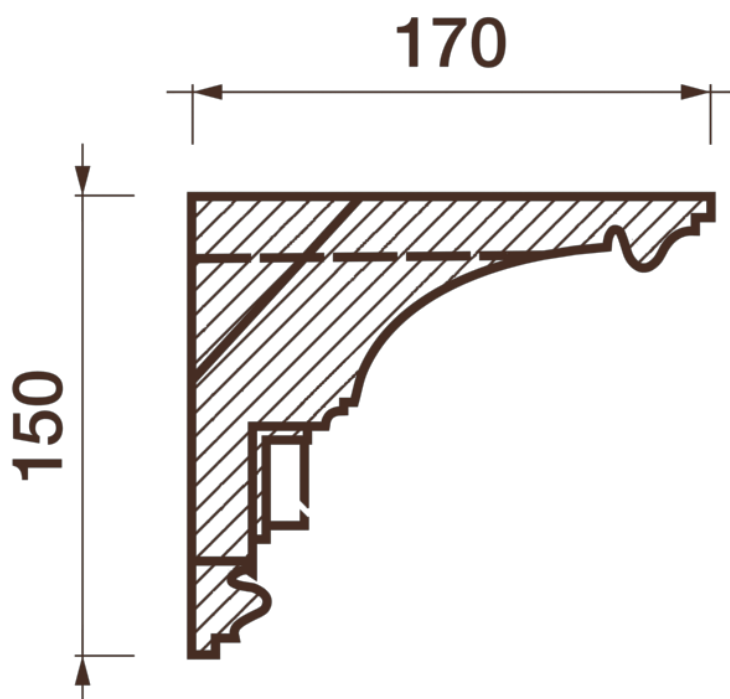

Карниз с рисунком Дк-318

Карниз с орнаментом (рисунком) — идеальные элементы для декорирования помещений в местах стыка вертикальной и горизонтальной поверхности. Придают изящество всему помещению.

ДИКАРТ

ЗАВОД ГИПСОВОЙ ЛЕПНИНЫ

8 (495) 150-21-95

8 (800) 707-52-95

info@dikart.ru

- ❶ Дк-315 (150Нх170мм)
- ❷ Дп-56 (37Нх18мм)
- ❸ КТ-399 (150Нх170мм)

Высота - 150 мм
Глубина - 170 мм
Длина - 1 м.п.
Материал - гипс

Карниз с рисунком Дк-318

ДИКАРТ

ЗАВОД ГИПСОВОЙ ЛЕПНИНЫ

8 (495) 150-21-95

8 (800) 707-52-95

info@dikart.ru

- ❶ Дк-315 (150Нх170мм)
- ❷ Дп-56 (37Нх18мм)
- ❸ Кт-399 (150Нх170мм)