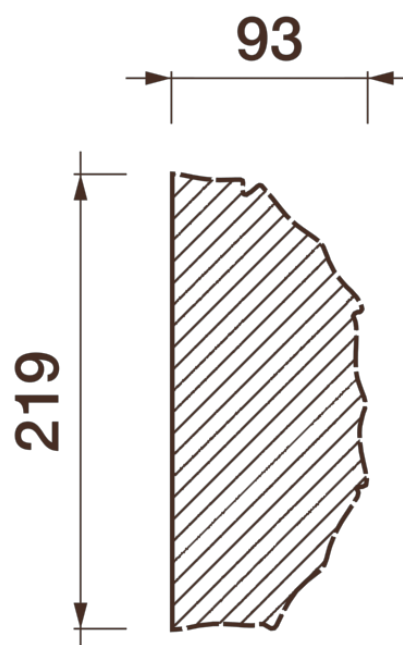

Фриз Дф-7

Гипсовый фриз - декоративный орнамент в виде горизонтальной полосы, прекрасно преобразует интерьер своим дополнением.

ДИКАРТ

ЗАВОД ГИПСОВОЙ ЛЕПНИНЫ

8 (495) 150-21-95

8 (800) 707-52-95

info@dikart.ru

Высота - 219 мм
Ширина - 93 мм
Длина - 1 м.п.
Материал - гипс