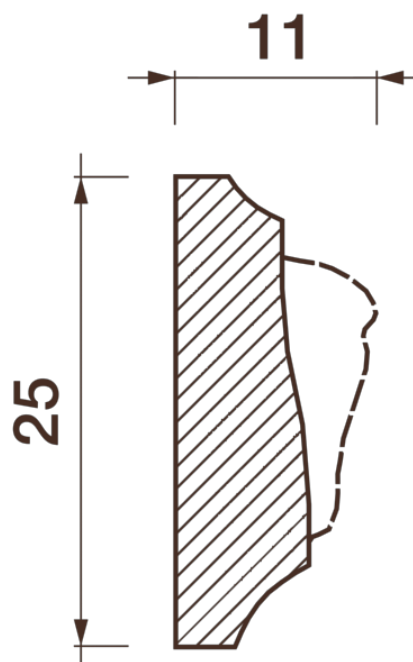

Порезка Дп-76

Порезка — элемент оформления помещения, который оценит ценитель красоты. С помощью порезки можно провести разделение оттенков и фактур отделочных материалов. Еще можно применить как вставку в потолочный карниз.

ДИКАРТ

ЗАВОД ГИПСОВОЙ ЛЕПНИНЫ

8 (495) 150-21-95

8 (800) 707-52-95

info@dikart.ru

Высота - 25 мм
Ширина - 11 мм
Длина - 1 м.п.
Материал - гипс