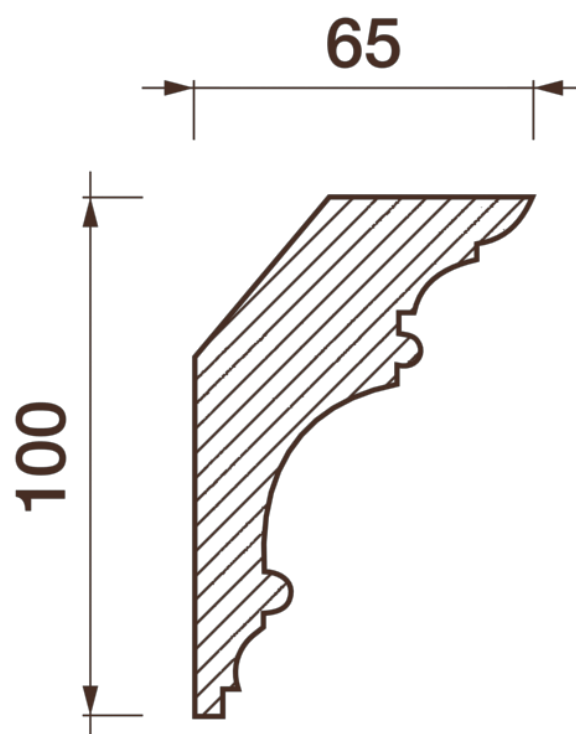

## Карниз гладкотянутый КТ-221

Гладкий карниз подчеркнет уникальность и стиль проделанного ремонта. Отличный декор, деталь, элемент, скрывающий стыки стен и потолка.

# ДИКАРТ

ЗАВОД ГИПСОВОЙ ЛЕПНИНЫ

8 (495) 150-21-95

8 (800) 707-52-95

info@dikart.ru

Высота - 100 мм  
Ширина - 65 мм  
Длина - 1 м.п.  
Материал - гипс