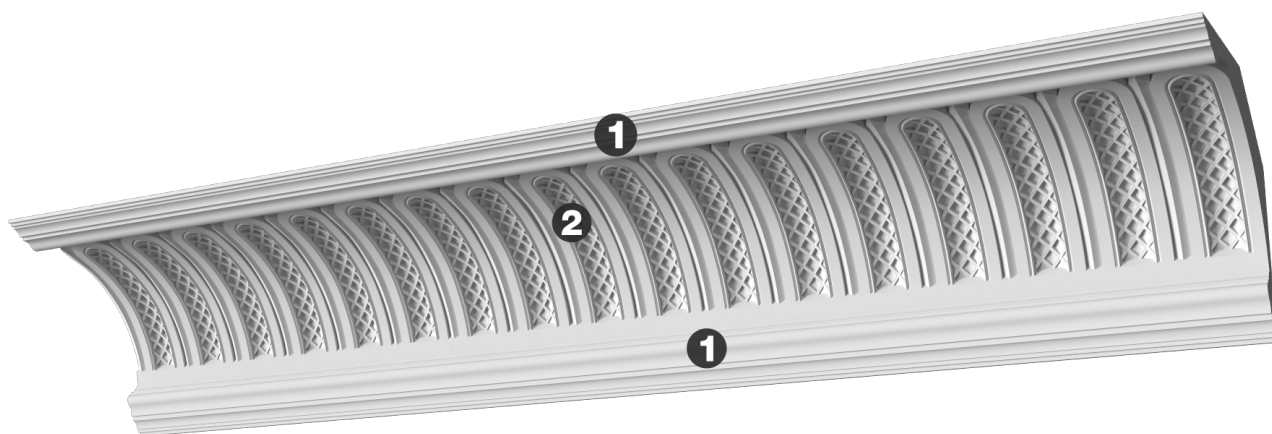

Карниз с рисунком Дк-109

Карниз с орнаментом (рисунком) — идеальные элементы для декорирования помещений в местах стыка вертикальной и горизонтальной поверхности. Придают изящество всему помещению.

ДИКАРТ

ЗАВОД ГИПСОВОЙ ЛЕПНИНЫ

8 (495) 150-21-95

8 (800) 707-52-95

info@dikart.ru

- ❶ КТ-616 (78Нх37мм)
- ❷ Дк-286 (216Нх220мм)

Высота - 294 мм
Глубина - 298 мм
Длина - 1 м.п.
Материал - гипс