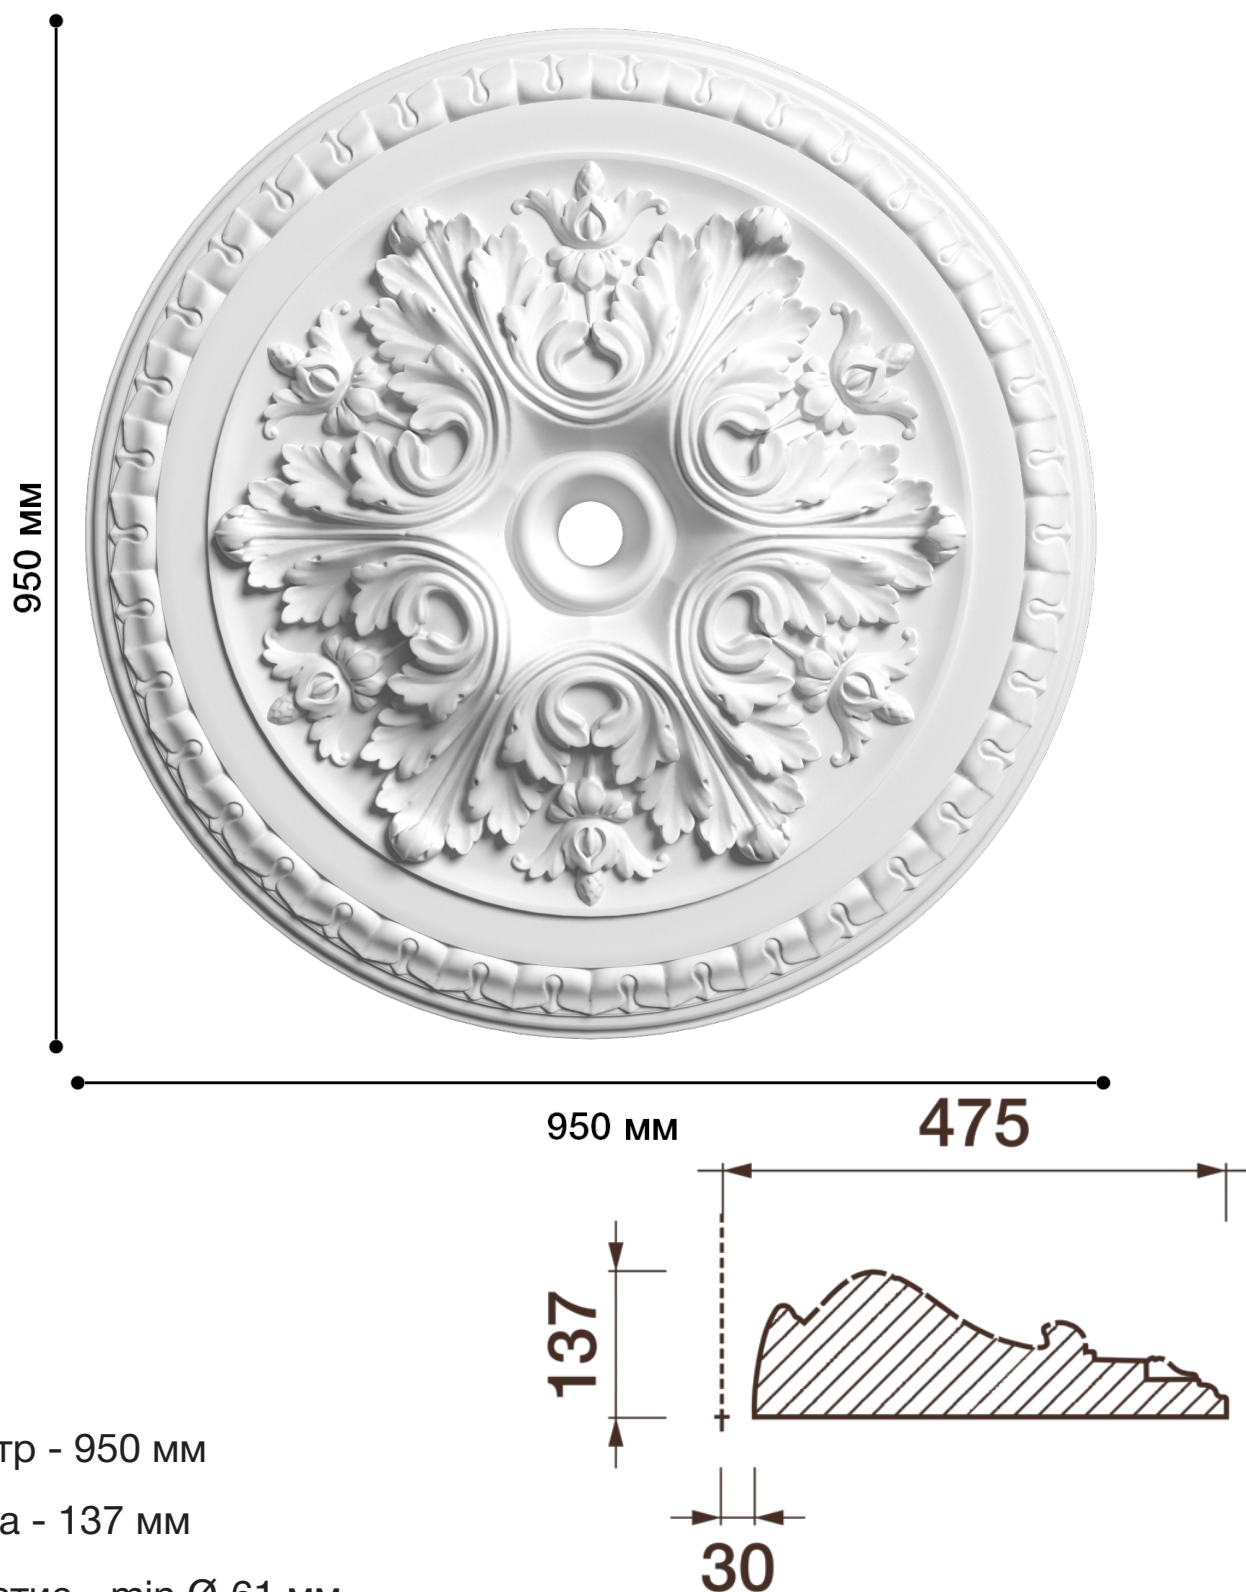

Потолочная розетка Др-128

Розетка из гипса является центром потолочной композиции, оформляет пространство и прекрасно украшает любой интерьер.

ДИКАРТ

ЗАВОД ГИПСОВОЙ ЛЕПНИНЫ

8 (495) 150-21-95

8 (800) 707-52-95

info@dikart.ru

Диаметр - 950 мм

Глубина - 137 мм

Отверстие - min Ø 61 мм

Материал - гипс