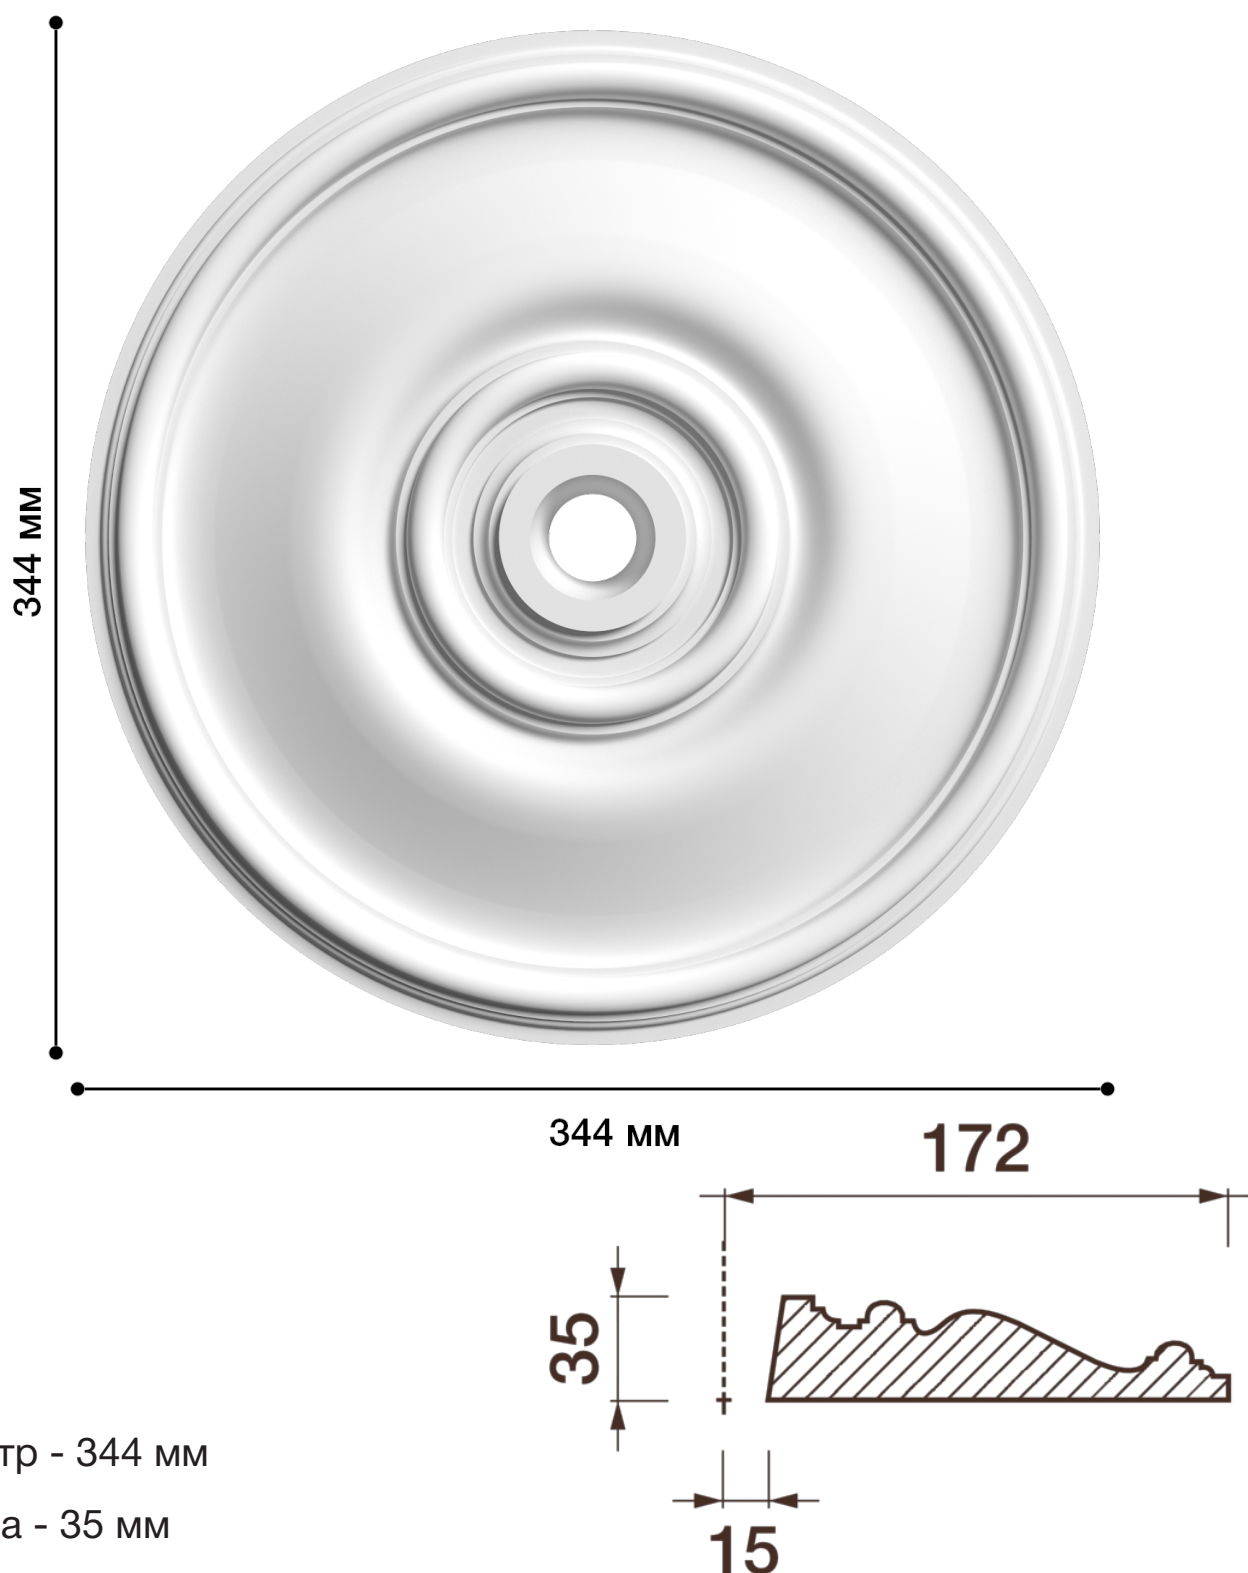

Потолочная розетка Др-84

Розетка из гипса является центром потолочной композиции, оформляет пространство и прекрасно украшает любой интерьер.

ДИКАРТ

ЗАВОД ГИПСОВОЙ ЛЕПНИНЫ

8 (495) 150-21-95

8 (800) 707-52-95

info@dikart.ru

Диаметр - 344 мм

Глубина - 35 мм

Отверстие - min Ø 30 мм

Материал - гипс