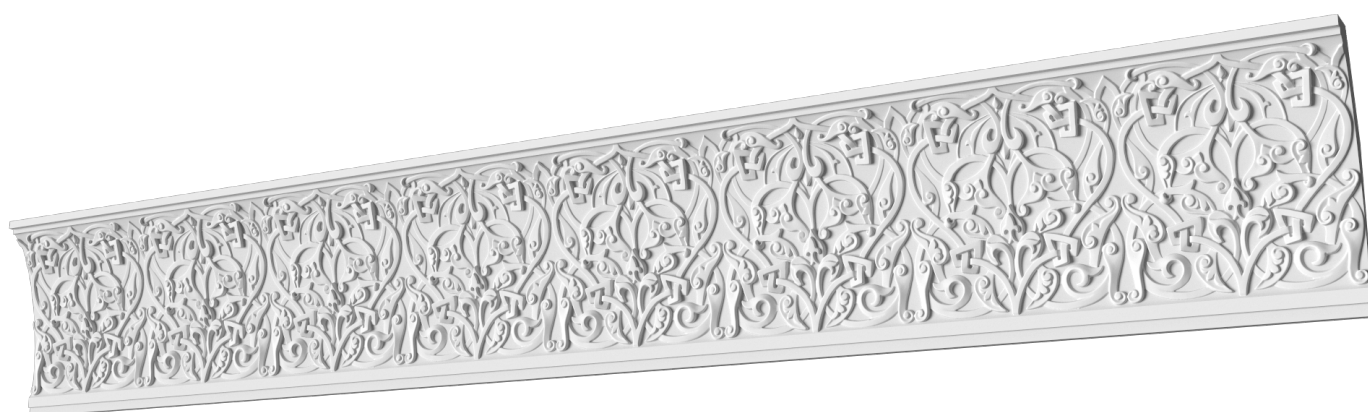

Карниз с рисунком Дк-334

Карниз с орнаментом (рисунком) — идеальные элементы для декорирования помещений в местах стыка вертикальной и горизонтальной поверхности. Придают изящество всему помещению.

ДИКАРТ

ЗАВОД ГИПСОВОЙ ЛЕПНИНЫ

8 (495) 150-21-95

8 (800) 707-52-95

info@dikart.ru

Высота - 309 мм
Глубина - 80 мм
Длина - 1 м.п.
Материал - гипс