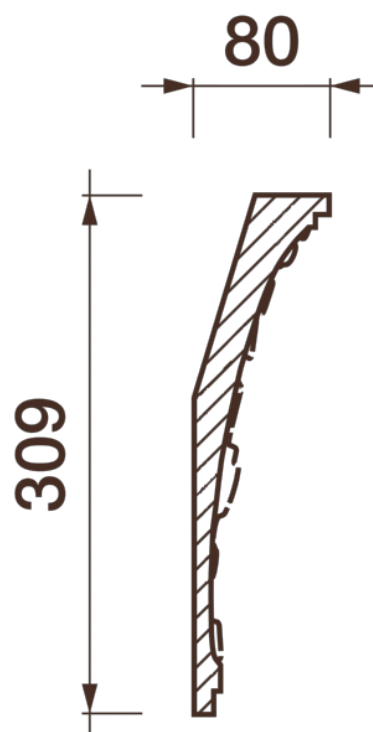

Карниз с рисунком Дк-334

Карниз с орнаментом (рисунком) — идеальные элементы для декорирования помещений в местах стыка вертикальной и горизонтальной поверхности. Придают изящество всему помещению.

ДИКАРТ

ЗАВОД ГИПСОВОЙ ЛЕПНИНЫ

8 (495) 150-21-95

8 (800) 707-52-95

info@dikart.ru

Высота - 309 мм
Глубина - 80 мм
Длина - 1 м.п.
Материал - гипс