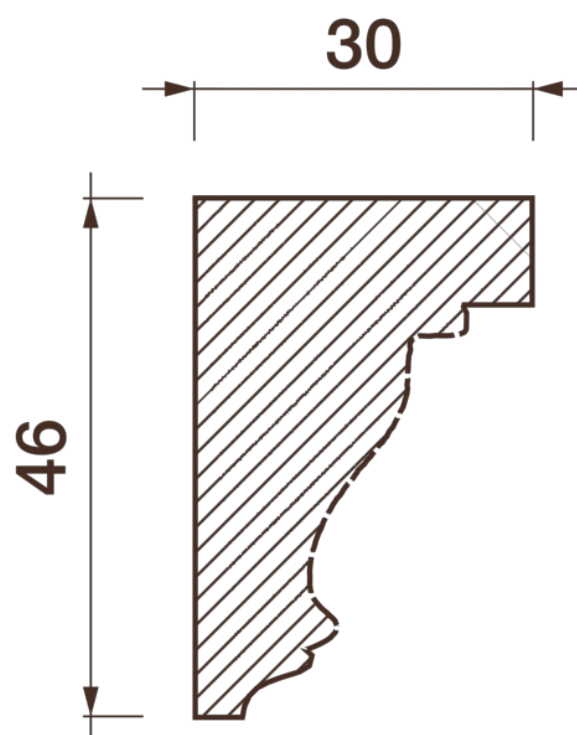

Карниз с рисунком Дк-268

Карниз с орнаментом (рисунком) — идеальные элементы для декорирования помещений в местах стыка вертикальной и горизонтальной поверхности. Придают изящество всему помещению.

ДИКАРТ

ЗАВОД ГИПСОВОЙ ЛЕПНИНЫ

8 (495) 150-21-95

8 (800) 707-52-95

info@dikart.ru

Высота - 46 мм
Глубина - 30 мм
Длина - 1 м.п.
Материал - гипс