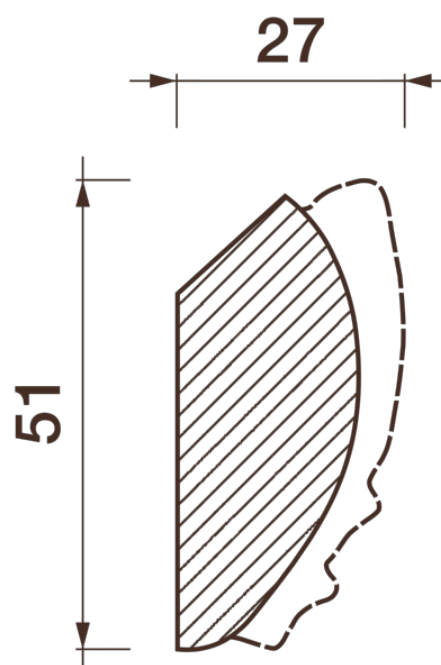

Порезка Дп-52

Порезка — элемент оформления помещения, который оценит ценитель красоты. С помощью порезки можно провести разделение оттенков и фактур отделочных материалов. Еще можно применить как вставку в потолочный карниз.

ДИКАРТ

ЗАВОД ГИПСОВОЙ ЛЕПНИНЫ

8 (495) 150-21-95

8 (800) 707-52-95

info@dikart.ru

Высота - 51 мм
Ширина - 27 мм
Длина - 1 м.п.
Материал - гипс