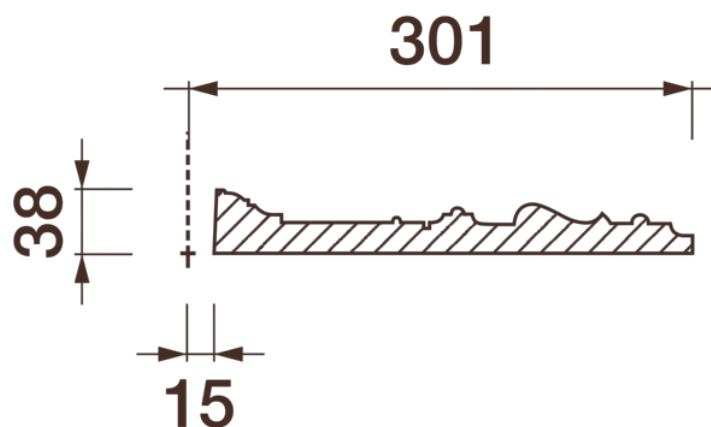

# Потолочная розетка Др-274

Розетка из гипса является центром потолочной композиции, оформляет пространство и прекрасно украшает любой интерьер.

# ДИКАРТ

ЗАВОД ГИПСОВОЙ ЛЕПНИНЫ

8 (495) 150-21-95

8 (800) 707-52-95

info@dikart.ru

Диаметр - 602 мм  
Глубина - 38 мм  
Отверстие - min Ø 31 мм  
Материал - гипс