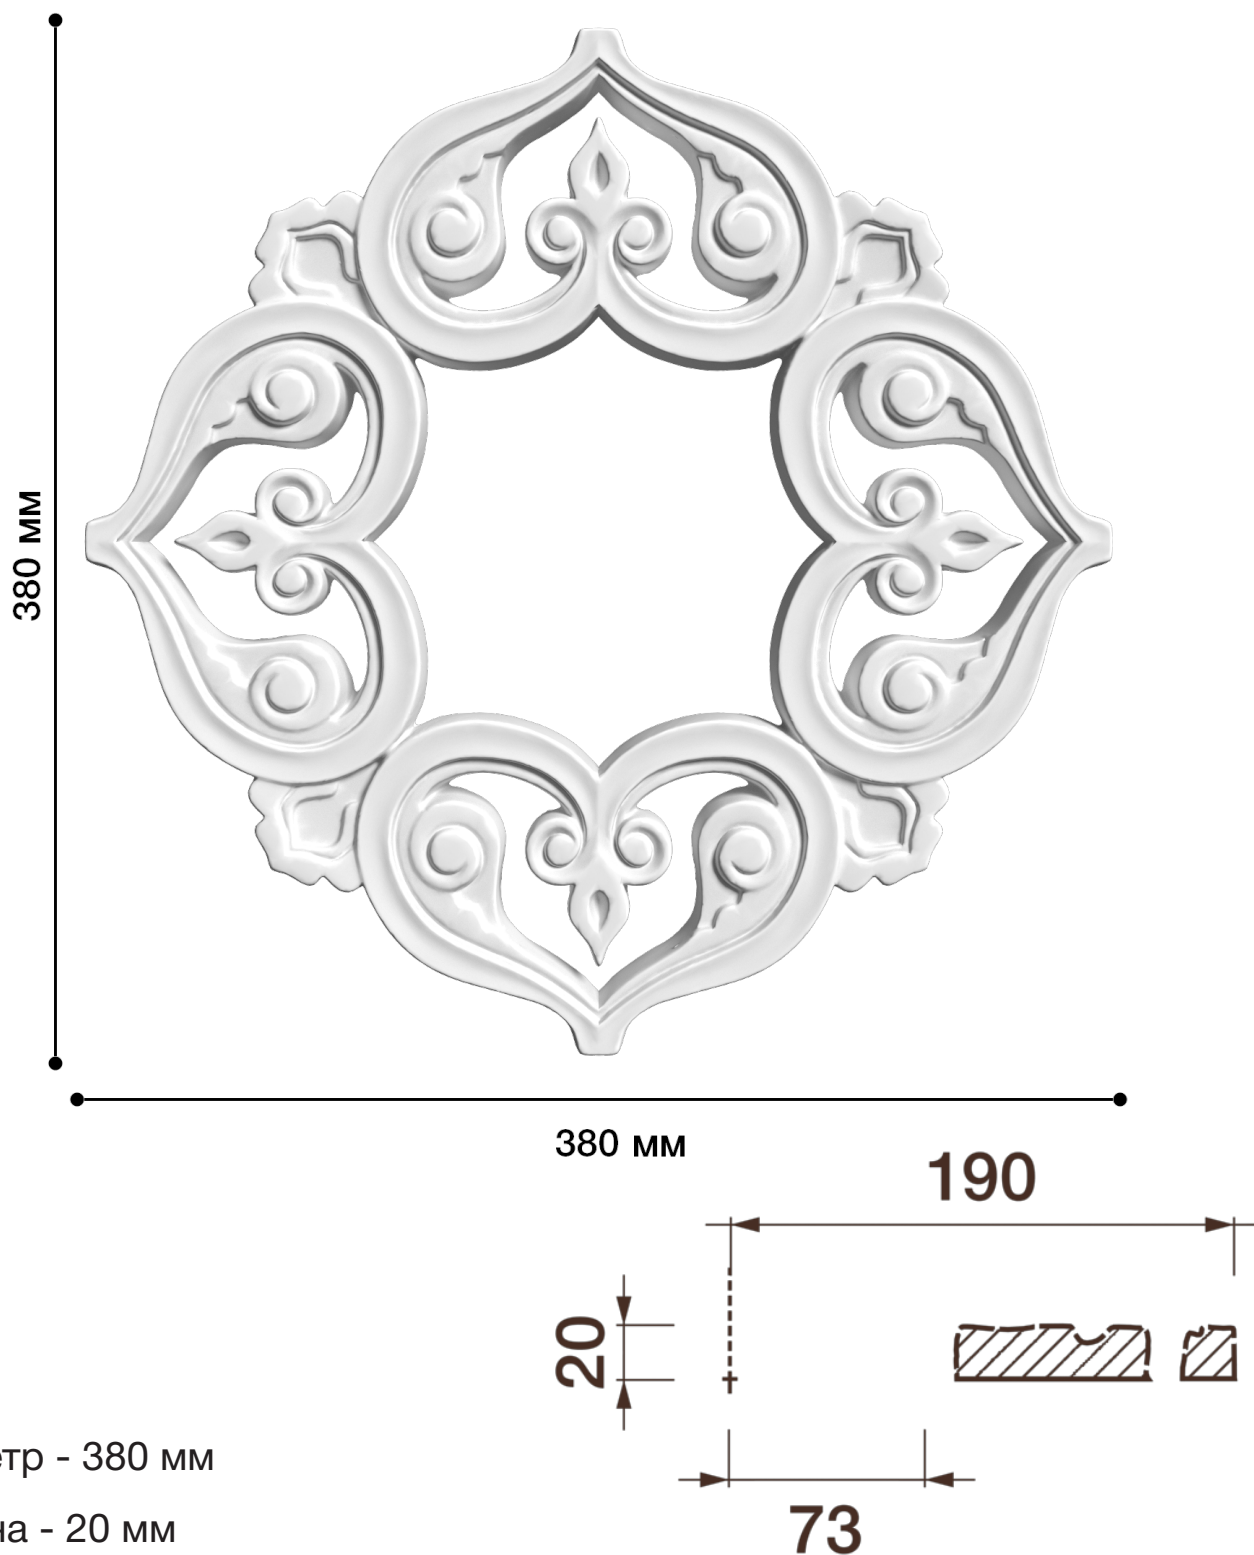

Потолочная розетка Др-141

Розетка из гипса является центром потолочной композиции, оформляет пространство и прекрасно украшает любой интерьер.

ДИКАРТ

ЗАВОД ГИПСОВОЙ ЛЕПНИНЫ

8 (495) 150-21-95

8 (800) 707-52-95

info@dikart.ru

Диаметр - 380 мм

Глубина - 20 мм

Отверстие - min Ø 147 мм

Материал - гипс