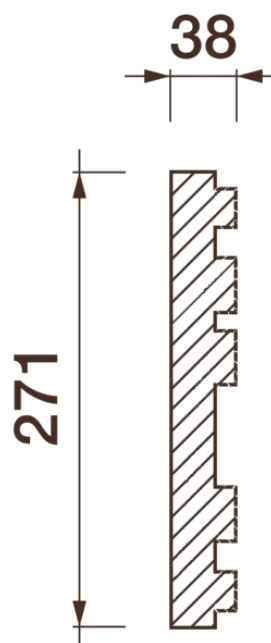

Фриз Дф-34

Гипсовый фриз - декоративный орнамент в виде горизонтальной полосы, прекрасно преобразует интерьер своим дополнением.

ДИКАРТ

ЗАВОД ГИПСОВОЙ ЛЕПНИНЫ

8 (495) 150-21-95

8 (800) 707-52-95

info@dikart.ru

Высота - 271 мм
Ширина - 38 мм
Длина - 1 м.п.
Материал - гипс