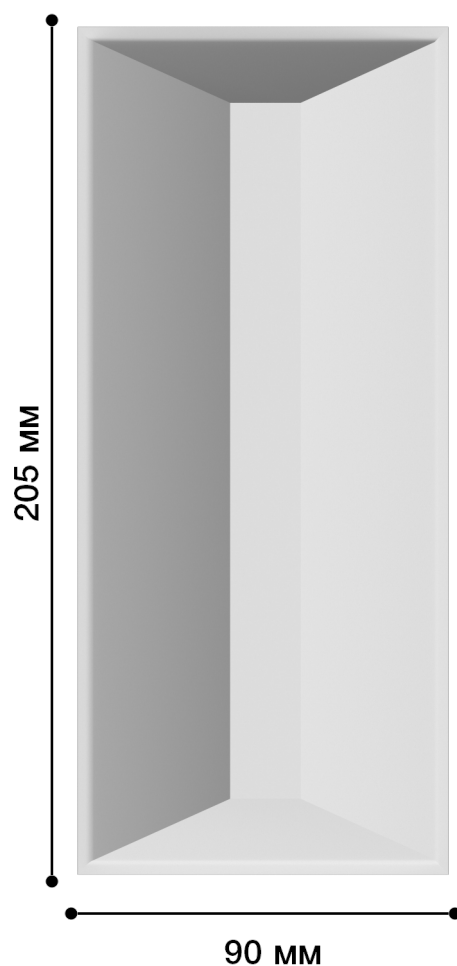

Средник Дс-446

Средник – это небольшой элемент декора, который может быть со сложными завитками или объемными узорами. Такой элемент лепнины прекрасно подходит для помещений, декорированных в любом стиле, будь то ампир, модерн, классика или барокко.

ДИКАРТ

ЗАВОД ГИПСОВОЙ ЛЕПНИНЫ

8 (495) 150-21-95

8 (800) 707-52-95

info@dikart.ru

Высота - 205 мм

Ширина - 90 мм

Глубина - 40 мм

Материал - гипс