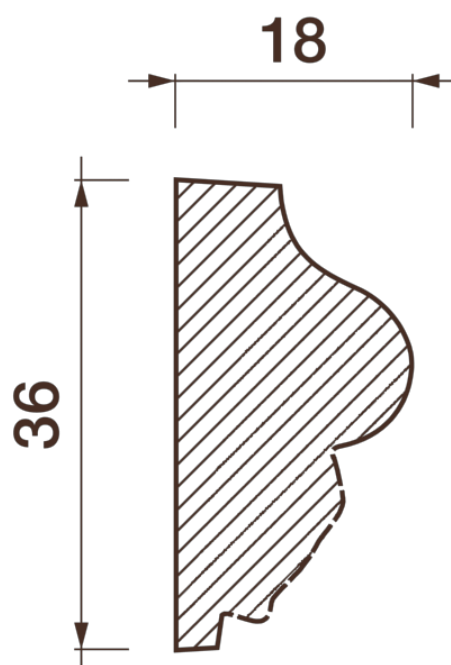

Порезка Дп-3

Порезка — элемент оформления помещения, который оценит ценитель красоты. С помощью порезки можно провести разделение оттенков и фактур отделочных материалов. Еще можно применить как вставку в потолочный карниз.

ДИКАРТ

ЗАВОД ГИПСОВОЙ ЛЕПНИНЫ

8 (495) 150-21-95

8 (800) 707-52-95

info@dikart.ru

Высота - 36 мм
Ширина - 18 мм
Длина - 1 м.п.
Материал - гипс