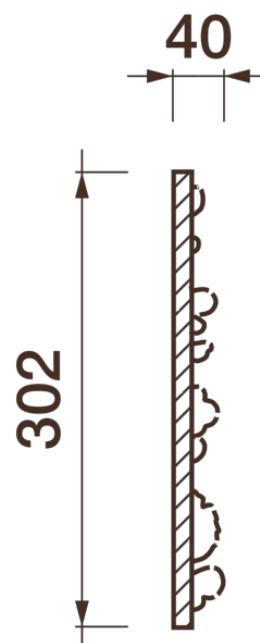

Фриз Дф-150

Гипсовый фриз - декоративный орнамент в виде горизонтальной полосы, прекрасно преобразует интерьер своим дополнением.

ДИКАРТ

ЗАВОД ГИПСОВОЙ ЛЕПНИНЫ

8 (495) 150-21-95

8 (800) 707-52-95

info@dikart.ru

Высота - 302 мм
Ширина - 40 мм
Длина - 1 м.п.
Материал - гипс