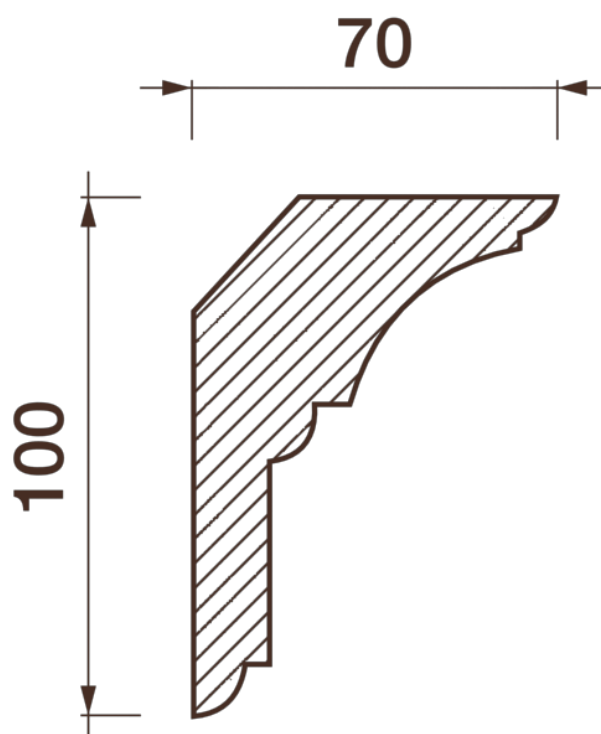

Карниз гладкотянутый Кт-216

Гладкий карниз подчеркнет уникальность и стиль проделанного ремонта. Отличный декор, деталь, элемент, скрывающий стыки стен и потолка.

ДИКАРТ

ЗАВОД ГИПСОВОЙ ЛЕПНИНЫ

8 (495) 150-21-95

8 (800) 707-52-95

info@dikart.ru

Высота - 100 мм
Ширина - 70 мм
Длина - 1 м.п.
Материал - гипс