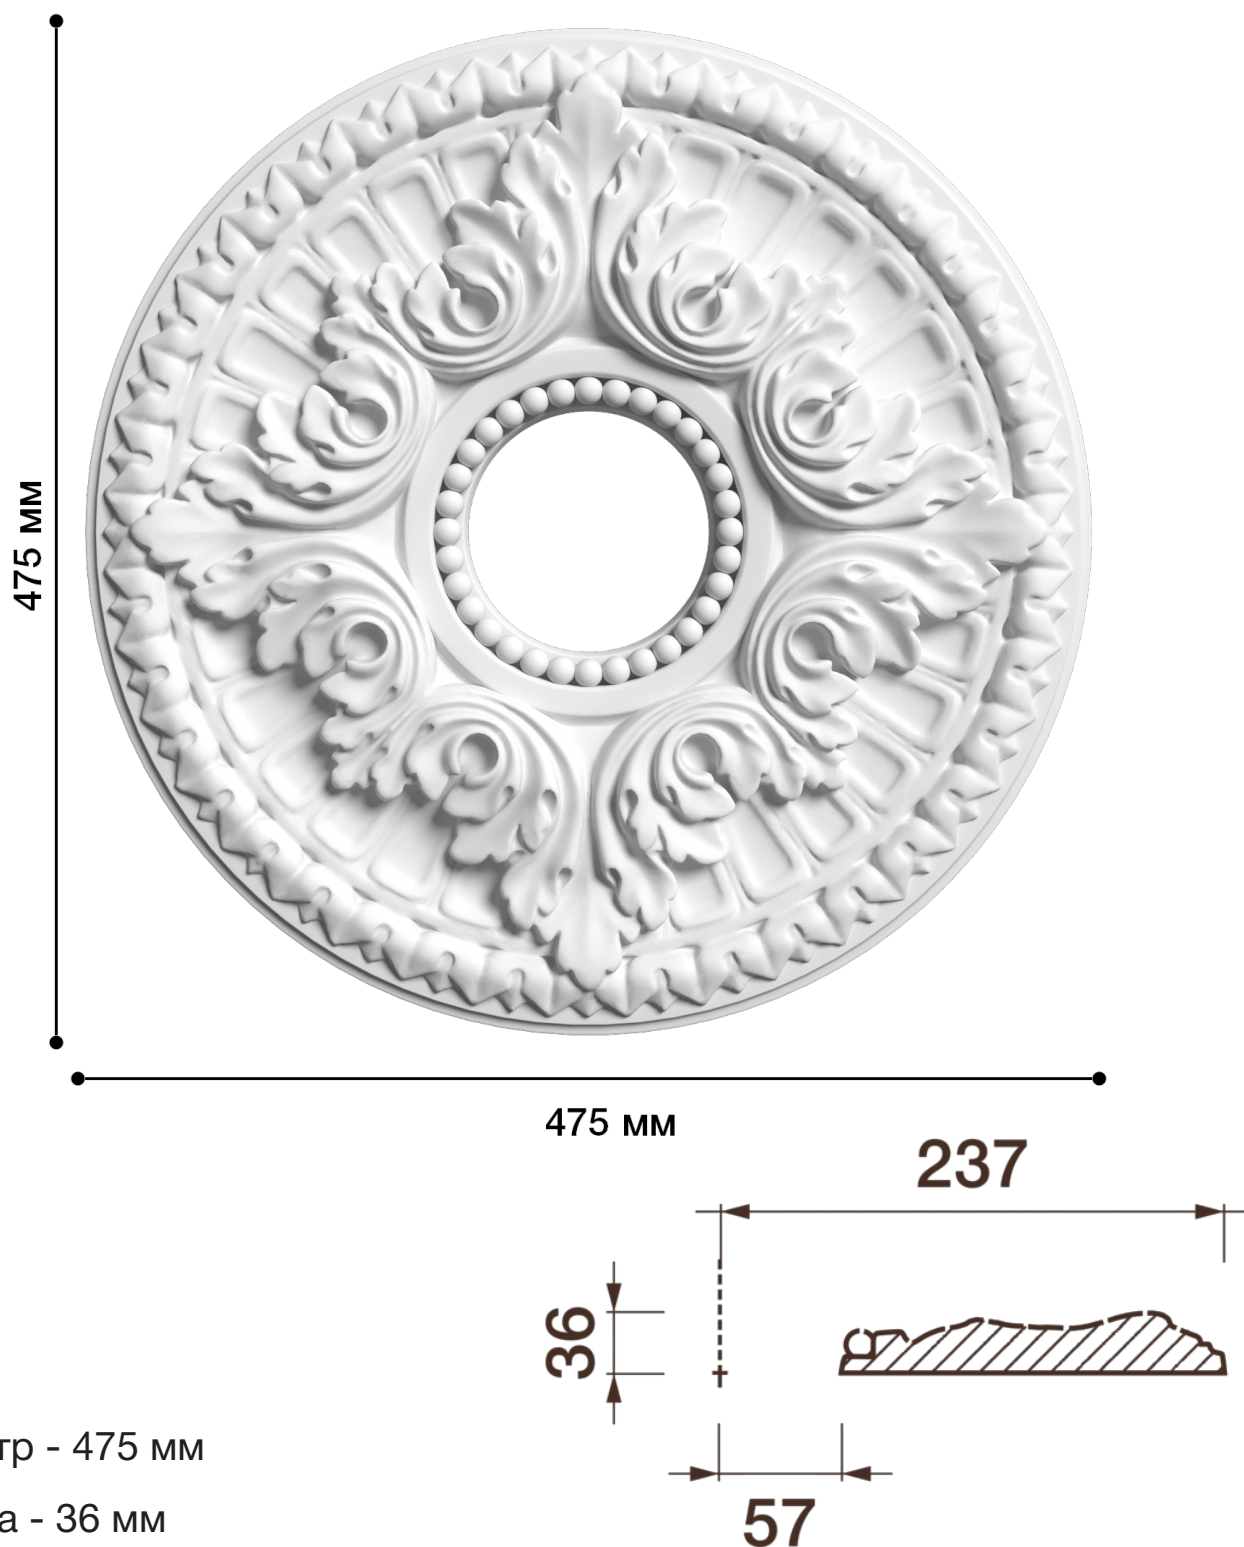

Потолочная розетка Др-52

Розетка из гипса является центром потолочной композиции, оформляет пространство и прекрасно украшает любой интерьер.

ДИКАРТ

ЗАВОД ГИПСОВОЙ ЛЕПНИНЫ

8 (495) 150-21-95

8 (800) 707-52-95

info@dikart.ru

Диаметр - 475 мм

Глубина - 36 мм

Отверстие - min Ø 114 мм

Материал - гипс