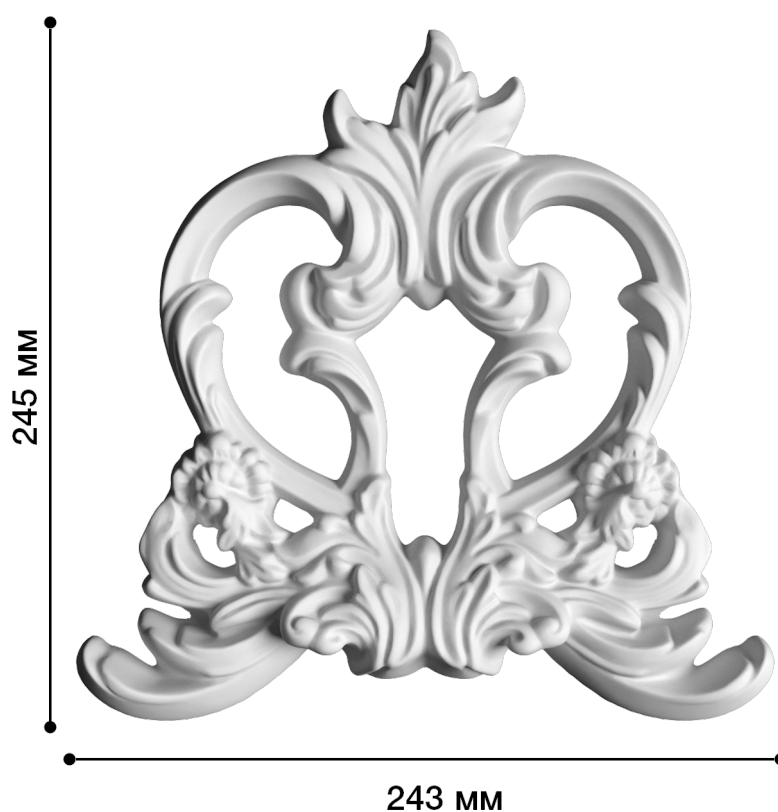

## Средник Дс-165

Средник — отличная деталь для декора со сложным лепным декором: завитками, объемными элементами.

# ДИКАРТ

ЗАВОД ГИПСОВОЙ ЛЕПНИНЫ

8 (495) 150-21-95

8 (800) 707-52-95

info@dikart.ru

Высота - 245 мм  
Ширина - 243 мм  
Глубина - 35 мм  
Материал - гипс