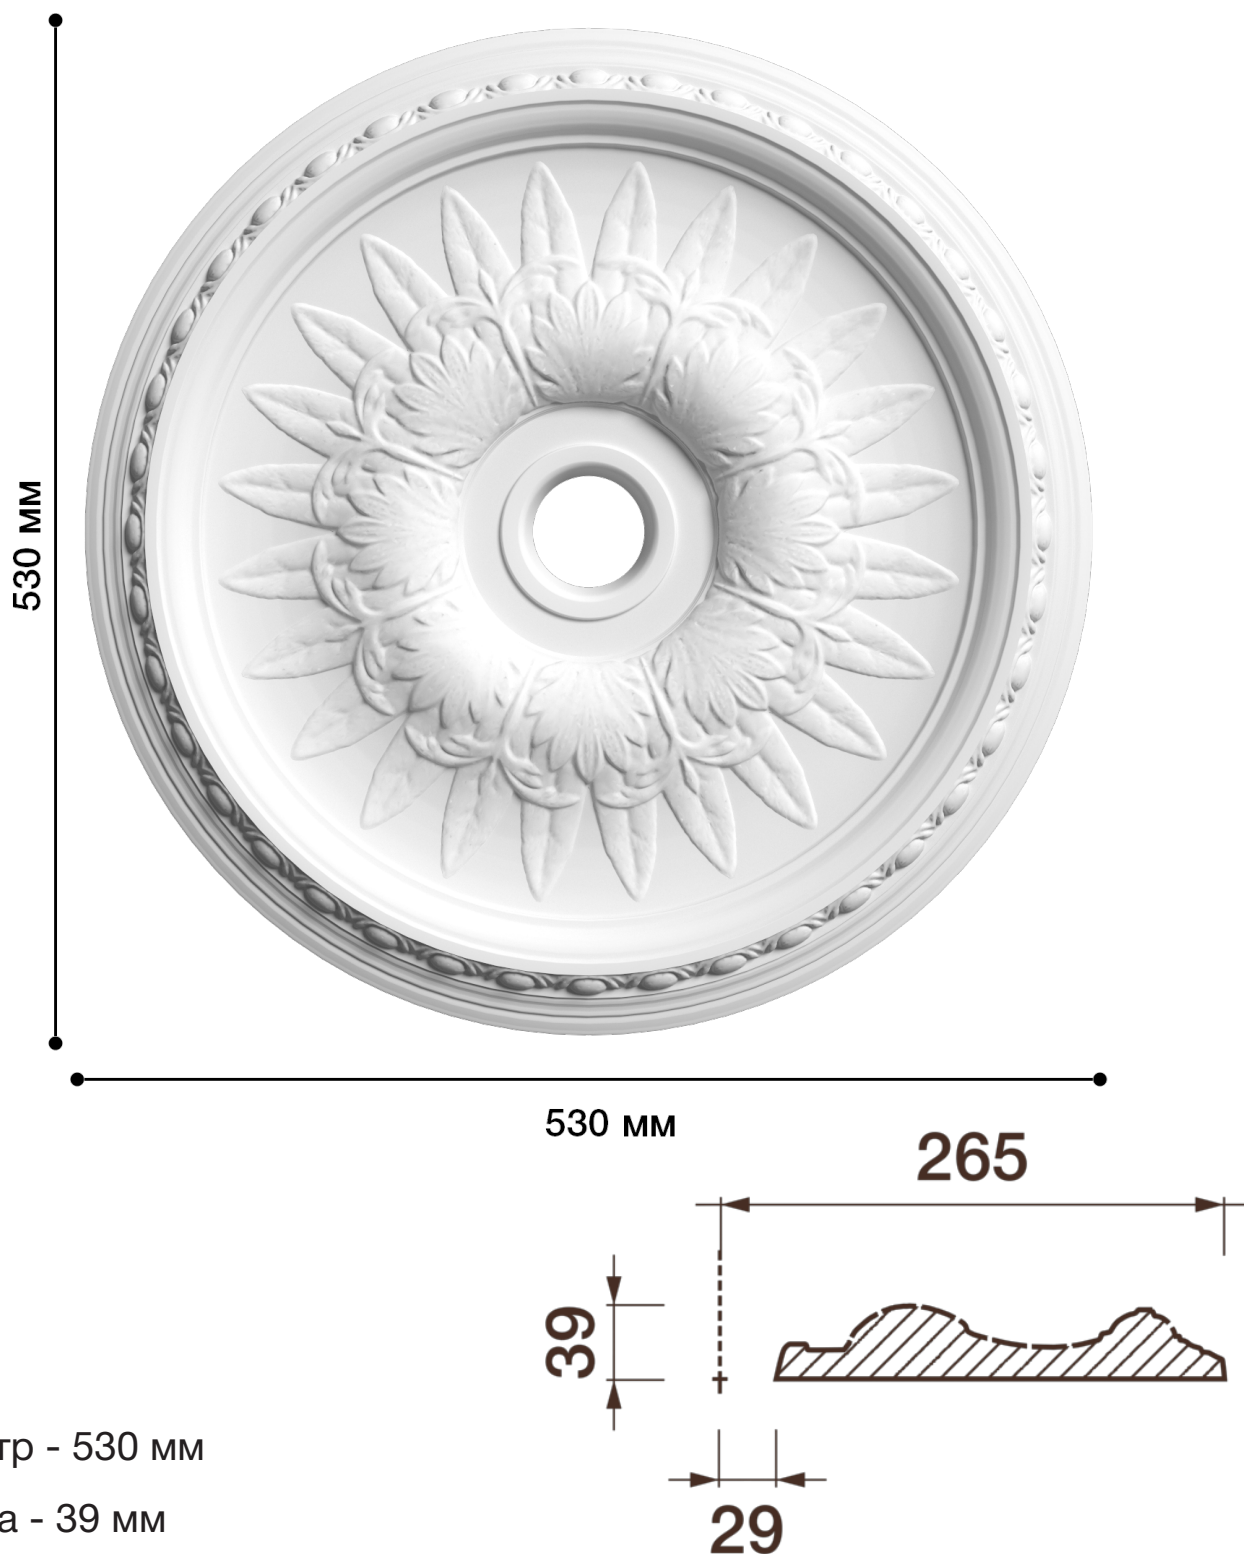

Потолочная розетка Др-46

Розетка из гипса является центром потолочной композиции, оформляет пространство и прекрасно украшает любой интерьер.

ДИКАРТ

ЗАВОД ГИПСОВОЙ ЛЕПНИНЫ

8 (495) 150-21-95

8 (800) 707-52-95

info@dikart.ru

Диаметр - 530 мм

Глубина - 39 мм

Отверстие - min Ø 59 мм

Материал - гипс