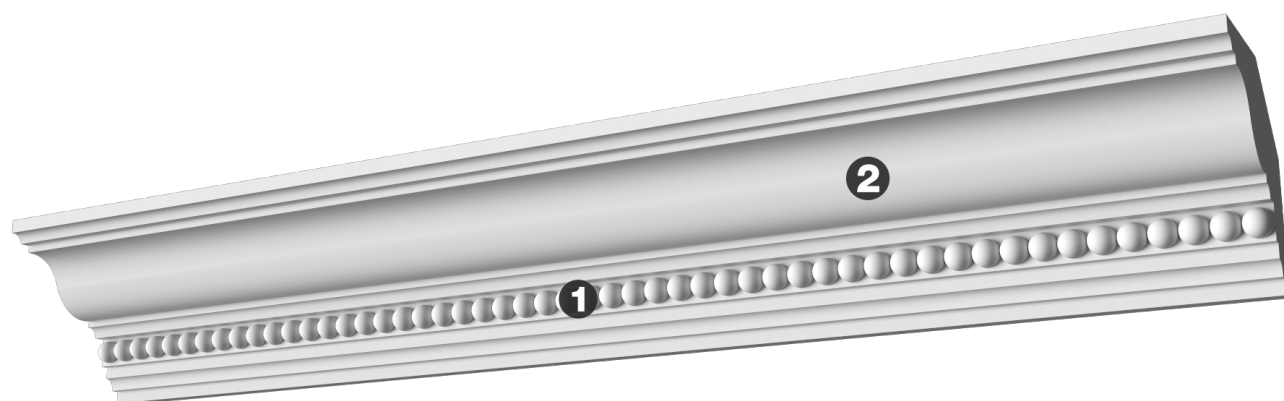

Карниз с рисунком Дк-132

Карниз с орнаментом (рисунком) — идеальные элементы для декорирования помещений в местах стыка вертикальной и горизонтальной поверхности. Придают изящество всему помещению.

ДИКАРТ

ЗАВОД ГИПСОВОЙ ЛЕПНИНЫ

8 (495) 150-21-95

8 (800) 707-52-95

info@dikart.ru

- ❶ Дп-103 (12Нх9мм)
- ❷ КТ-262 (70Нх70мм)

Высота - 70 мм
Глубина - 70 мм
Длина - 1 м.п.
Материал - гипс