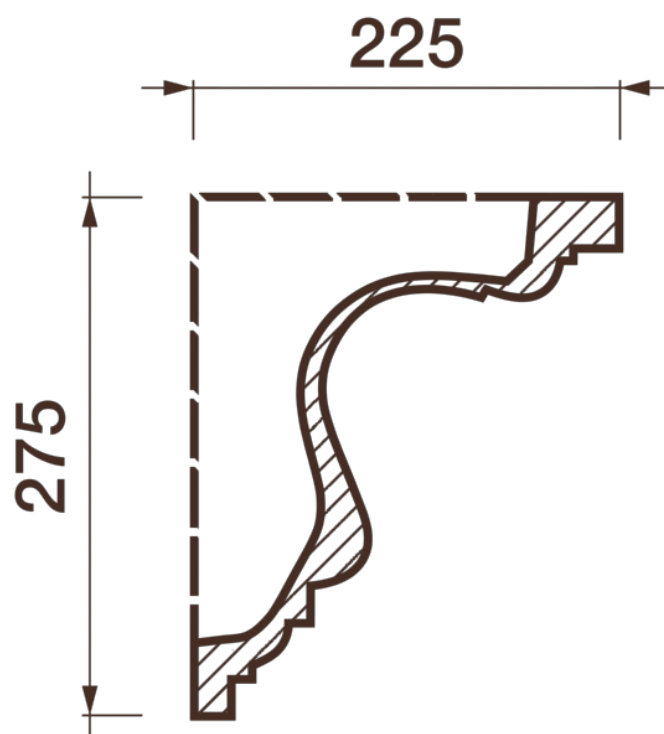

## Карниз гладкотянутый Кт-439

Гладкий карниз подчеркнет уникальность и стиль проделанного ремонта. Отличный декор, деталь, элемент, скрывающий стыки стен и потолка.

# ДИКАРТ

ЗАВОД ГИПСОВОЙ ЛЕПНИНЫ

8 (495) 150-21-95

8 (800) 707-52-95

info@dikart.ru

Высота - 275 мм  
Ширина - 225 мм  
Длина - 1 м.п.  
Материал - гипс