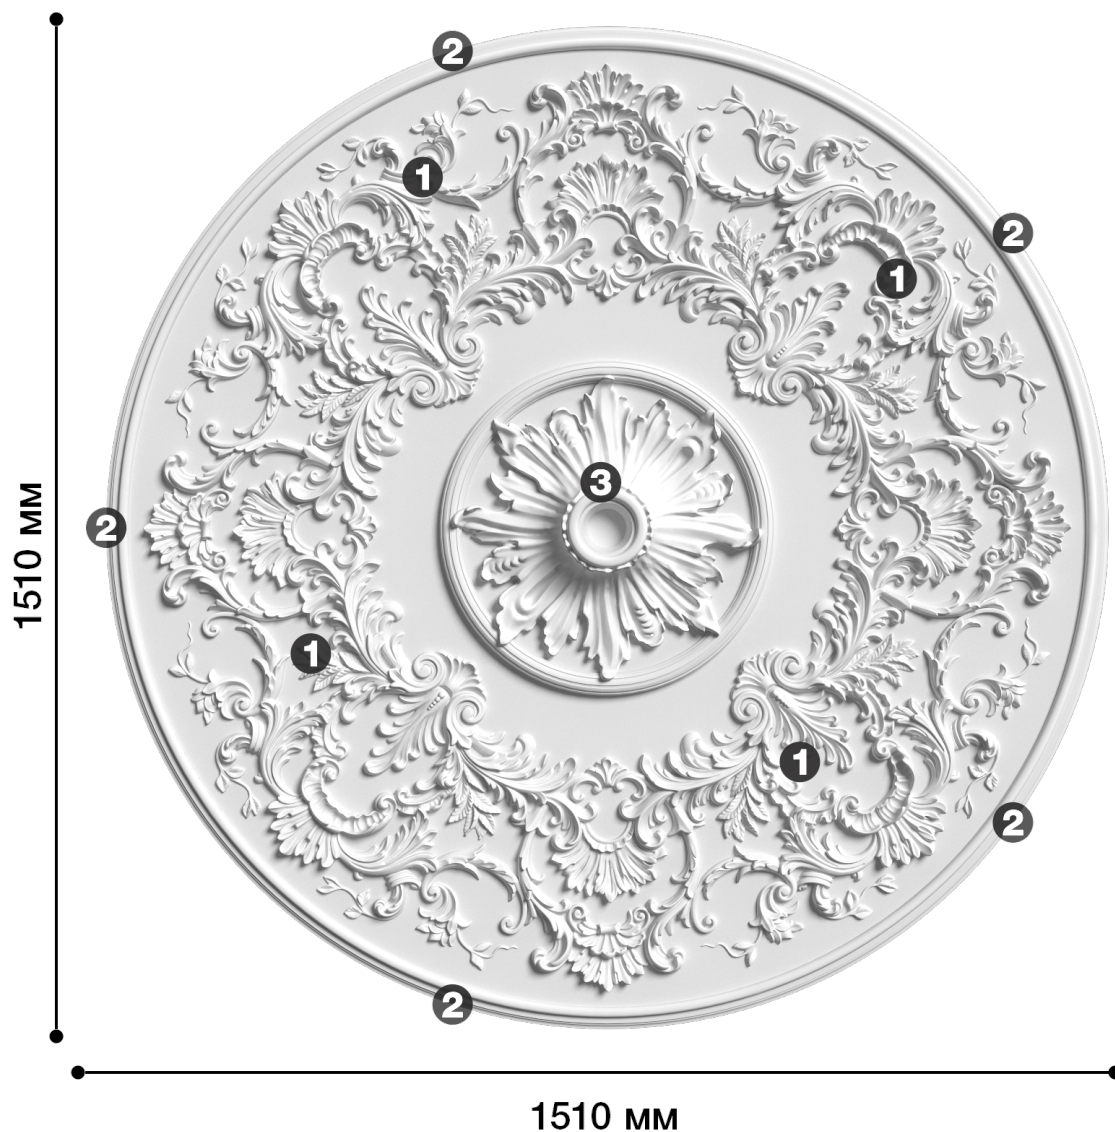

Потолочная розетка Др-220

Розетка из гипса является центром потолочной композиции, оформляет пространство и прекрасно украшает любой интерьер.

ДИКАРТ

ЗАВОД ГИПСОВОЙ ЛЕПНИНЫ

8 (495) 150-21-95

8 (800) 707-52-95

info@dikart.ru

- ❶ Др-216, четверть (919x600x37мм)
- ❷ Др-220, элементы обрамления (887x180x20мм)
- ❸ Др-75 (D504x86мм)

Диаметр - 1510 мм

Глубина - 86 мм

Отверстие - min Ø 55 мм

Материал - гипс