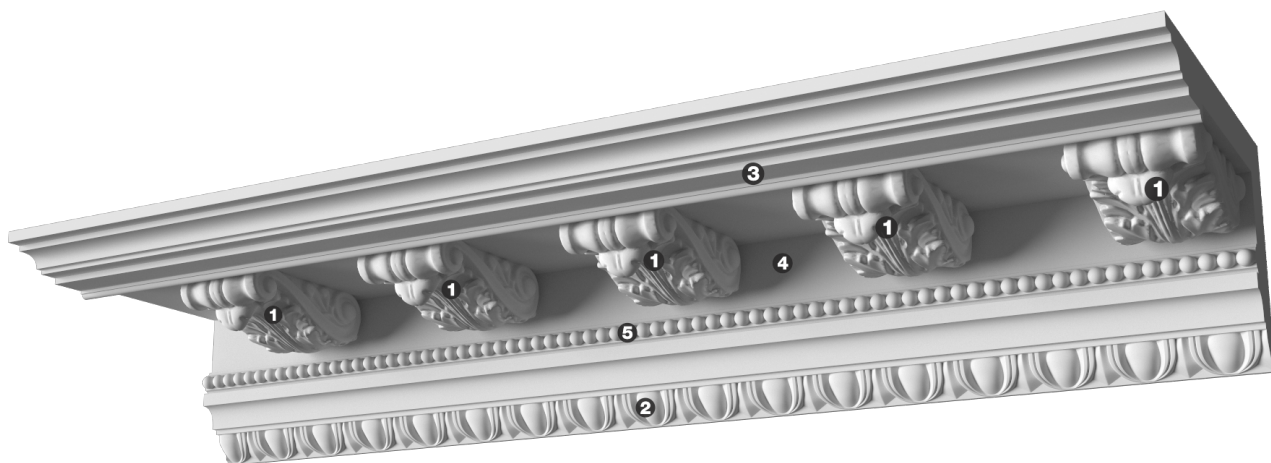

## Карниз с рисунком Дк-347

Карниз с орнаментом (рисунком) — идеальные элементы для декорирования помещений в местах стыка вертикальной и горизонтальной поверхности. Придают изящество всему помещению.

# ДИКАРТ

ЗАВОД ГИПСОВОЙ ЛЕПНИНЫ

8 (495) 150-21-95

8 (800) 707-52-95

info@dikart.ru

- ❶ Дкн-7 (145x90x49мм)
- ❷ Дп-32 (29Нx23мм)
- ❸ Пт-18 (238Нx39мм)
- ❹ М-303 (126Нx41мм)
- ❺ Дп-38 (20Нx15мм)

Высота - 155 мм  
Глубина - 270 мм  
Длина - 1 м.п.  
Материал - гипс