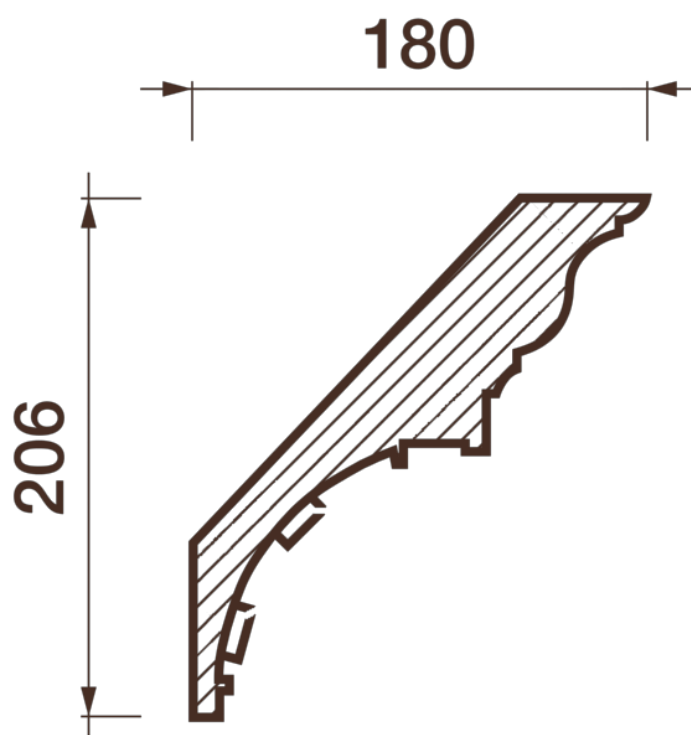

Карниз с рисунком Дк-391

Карниз с орнаментом (рисунком) — идеальные элементы для декорирования помещений в местах стыка вертикальной и горизонтальной поверхности. Придают изящество всему помещению.

ДИКАРТ

ЗАВОД ГИПСОВОЙ ЛЕПНИНЫ

8 (495) 150-21-95

8 (800) 707-52-95

info@dikart.ru

Высота - 206 мм
Глубина - 180 мм
Длина - 1 м.п.
Материал - гипс