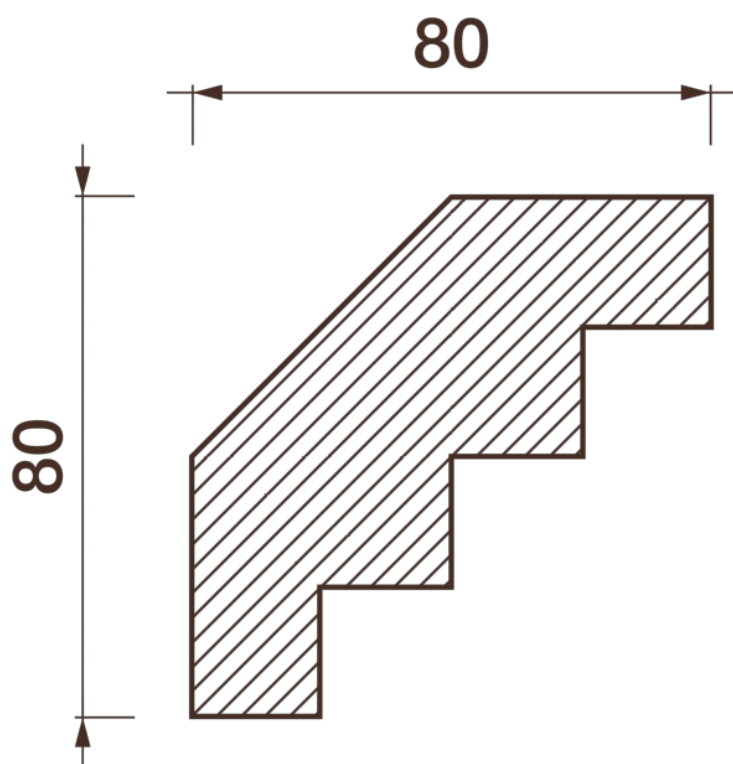

Карниз гладкотянутый КТ-248

Гладкий карниз подчеркнет уникальность и стиль проделанного ремонта. Отличный декор, деталь, элемент, скрывающий стыки стен и потолка.

ДИКАРТ

ЗАВОД ГИПСОВОЙ ЛЕПНИНЫ

8 (495) 150-21-95

8 (800) 707-52-95

info@dikart.ru

Высота - 80 мм
Ширина - 80 мм
Длина - 1 м.п.
Материал - гипс