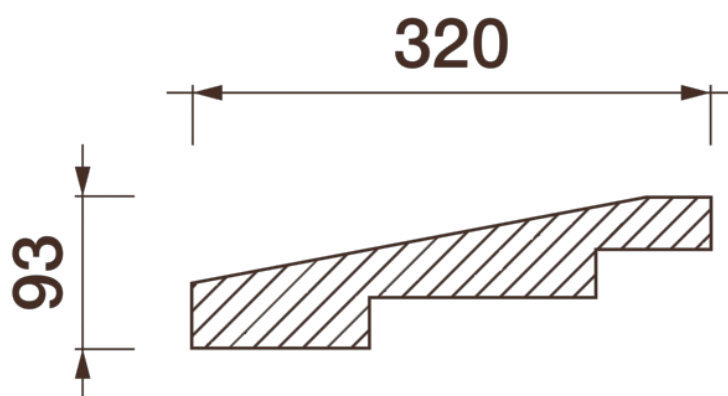

Карниз гладкотянутый Кт-660

Гладкий карниз подчеркнет уникальность и стиль проделанного ремонта. Отличный декор, деталь, элемент, скрывающий стыки стен и потолка.

ДИКАРТ

ЗАВОД ГИПСОВОЙ ЛЕПНИНЫ

8 (495) 150-21-95

8 (800) 707-52-95

info@dikart.ru

Высота - 93 мм
Ширина - 320 мм
Длина - 1 м.п.
Материал - гипс