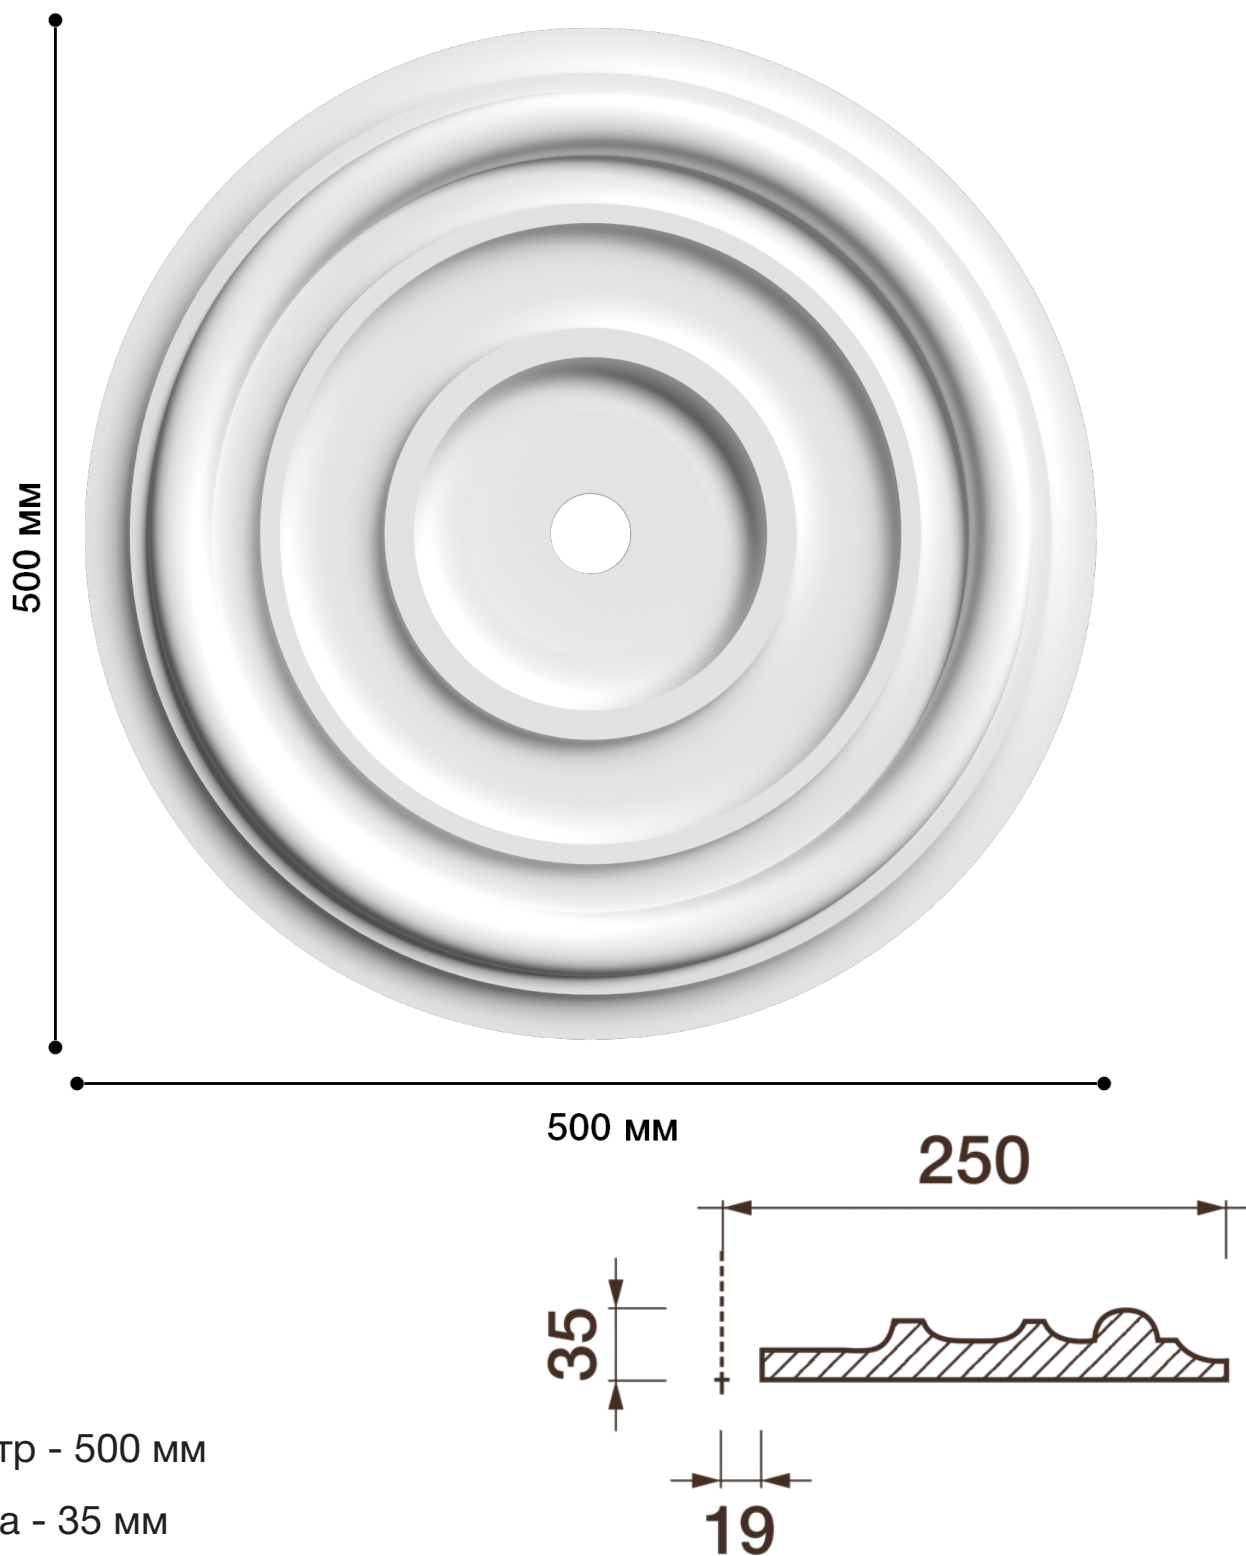

Потолочная розетка Др-95

Розетка из гипса является центром потолочной композиции, оформляет пространство и прекрасно украшает любой интерьер.

ДИКАРТ

ЗАВОД ГИПСОВОЙ ЛЕПНИНЫ

8 (495) 150-21-95

8 (800) 707-52-95

info@dikart.ru

Диаметр - 500 мм

Глубина - 35 мм

Отверстие - min Ø 39 мм

Материал - гипс